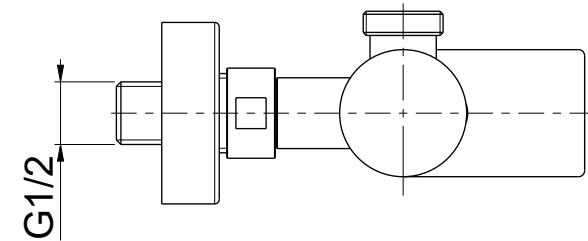

OIOLI
RUBINETTERIE
 e-mail: mattia@oioli.com
 Via Pul Stretta, 10/12
 28024 Gozzano (No) Italy
 Tel. 0322 956338
 Fax 0322 912094

DATA	22/1/2024	VERSIONE	PROGETTO	SCALA	CODICE DISEGNO	
DISEGNATORE	B.E.	1.1		2:5	OITIDE026RO	
DESCRIZIONE						ARTICOLO
GRUPPO ESTERNO DOCCIA USCITA ALTA TIKI						TIDE026RO