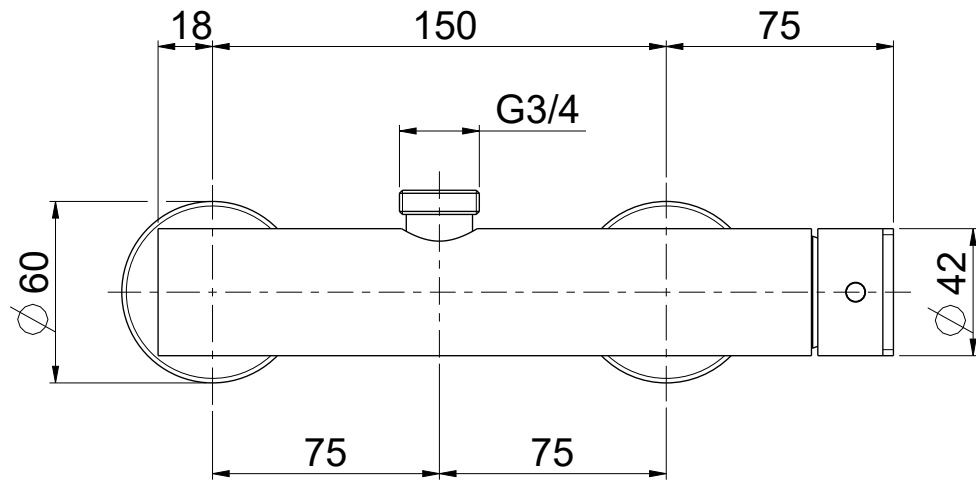

OIOLI
RUBINETTERIE
 e-mail: mattia@oioli.com
 Via Pul Stretta, 10/12
 28024 Gozzano (No) Italy
 Tel. 0322 956338
 Fax 0322 912094

DATA	22/1/2024	VERSIONE	PROGETTO	SCALA	CODICE DISEGNO	
DISEGNATORE	B.E.	1.1		2:5	OITIDE026RO	
DESCRIZIONE						ARTICOLO
GRUPPO ESTERNO DOCCIA USCITA ALTA TIKI						TIDE026RO