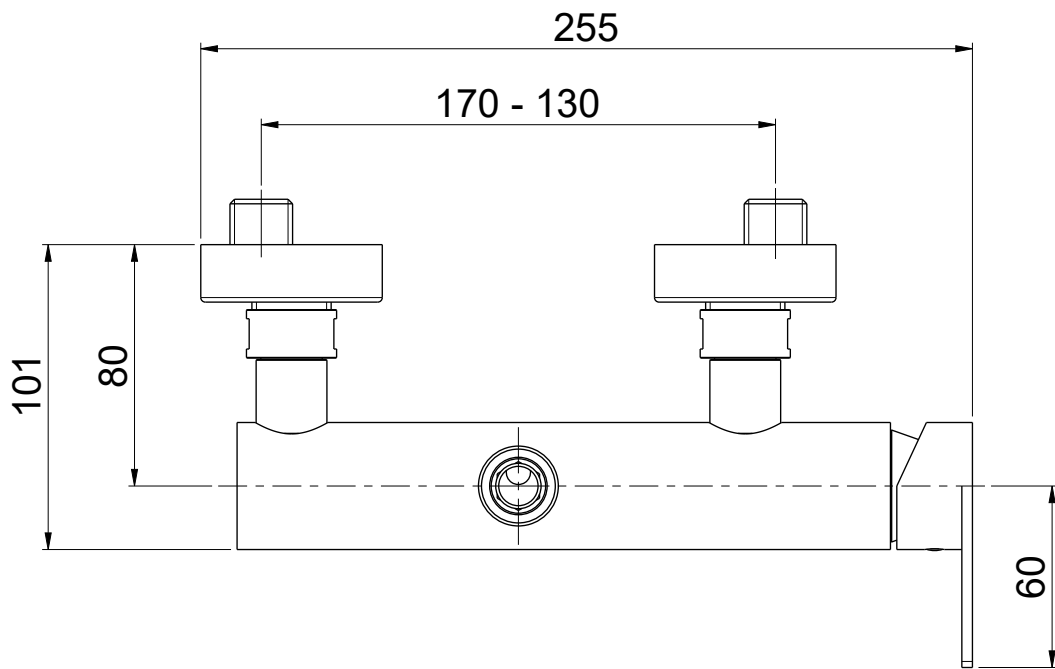

OIOLI
RUBINETTERIE
 e-mail: mattia@oioli.com
 Via Pul Stretta, 10/12
 28024 Gozzano (No) Italy
 Tel. 0322 956338
 Fax 0322 912094

DATA	22/1/2024	VERSIONE	PROGETTO	SCALA	CODICE DISEGNO	
DISEGNATORE	B.E.	1.1		2:5	OITIDE026RO	
DESCRIZIONE						ARTICOLO
GRUPPO ESTERNO DOCCIA USCITA ALTA TIKI						TIDE026RO